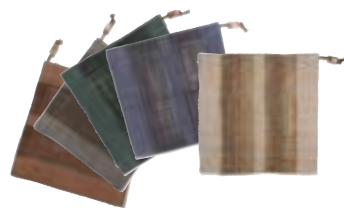

夏を彩る

2009

アドリア

Ran - 乱

直線が創る モダンな空間

本麻のれん Ran - 乱 橙
85 x 150 ¥21,000

本麻のれん Ran - 乱 藍
85 x 150 ¥21,000

本麻うちわ Ran - 乱
左：橙・右：藍
各¥2,100

本麻のれん 横縞織 鯉 生成り
85 x 150 ¥18,900

本麻コースター 経縞 無地
左より：柿渋・松煙・山藍摺・青藤・生成り
11 x 11 各¥525

本麻ランチョン 経縞 ひょうたん
左：柿渋・右：山藍摺
32 x 45 各¥1,575

見た目も涼しげな麻生地の上にちりばめられた
たくさんの渦巻が夏の楽しさを演出します

本麻のれん 渦巻 山藍摺
85 × 150 ¥21,000

本麻のれん 渦巻 青藤
85 × 150 ¥21,000