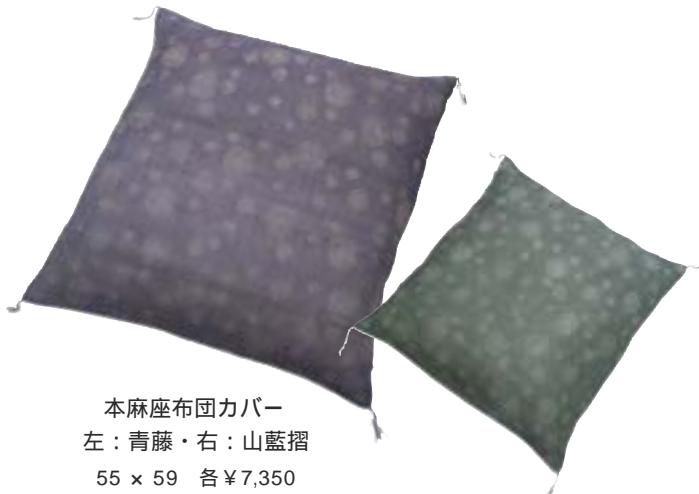

本麻のれん 横縞織 鯉 生成り
85 x 150 ¥18,900

本麻コースター 経縞 無地
左より：柿渋・松煙・山藍摺・青藤・生成り
11 x 11 各¥525

本麻ランチョン 経縞 ひょうたん
左：柿渋・右：山藍摺
32 x 45 各¥1,575

見た目も涼しげな麻生地の上にちりばめられた
たくさんの渦巻が夏の楽しさを演出します

本麻のれん 渦巻 山藍摺
85 × 150 ¥21,000

本麻のれん 渦巻 青藤
85 × 150 ¥21,000

一輪挿し 渦巻 山藍摺
20 × 120 ¥13,650

本麻座布団カバー
左：青藤・右：山藍摺
55 × 59 各¥7,350
茶座布団(中綿縫込) 42 × 45 各¥8,400 もございます。

本麻ランナー 渦巻
前：柿渋・中・：山藍摺・奥：青藤
20 × 180 各¥9,450

本麻うちわ 渦巻 山藍摺
¥2,100

本麻ティーマット 渦巻
左：柿渋・中：山藍摺・右：青藤
20 × 30 各¥1,575